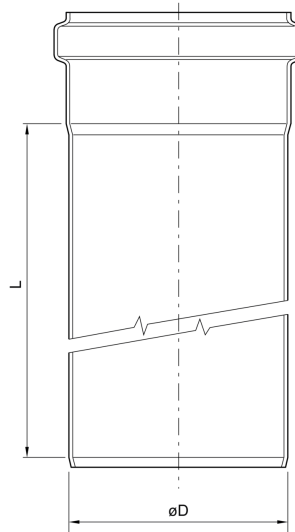

Lige rør - enkelt muffe

Produktinformation for produktgruppen

ACO Produktfordele

- Hygiejnisk design der følger EN 1672, EN ISO 14159 og EHEDG dokument nr. 8, 13 og 44
- Lav ekspansionskoefficient
- Hurtig og nem installation
- Yderst korrosionsbestandigt
- Ikke-brændbar
- Gnavefrit materiale

Tekniske oplysninger for vare 98562

Nominal bredde rør	Længde	Mål	Pakning	Materiale	Vægt
	[mm]	D [mm]			[kg]
DN 50	2000	50	EPDM	1.4404	2,6